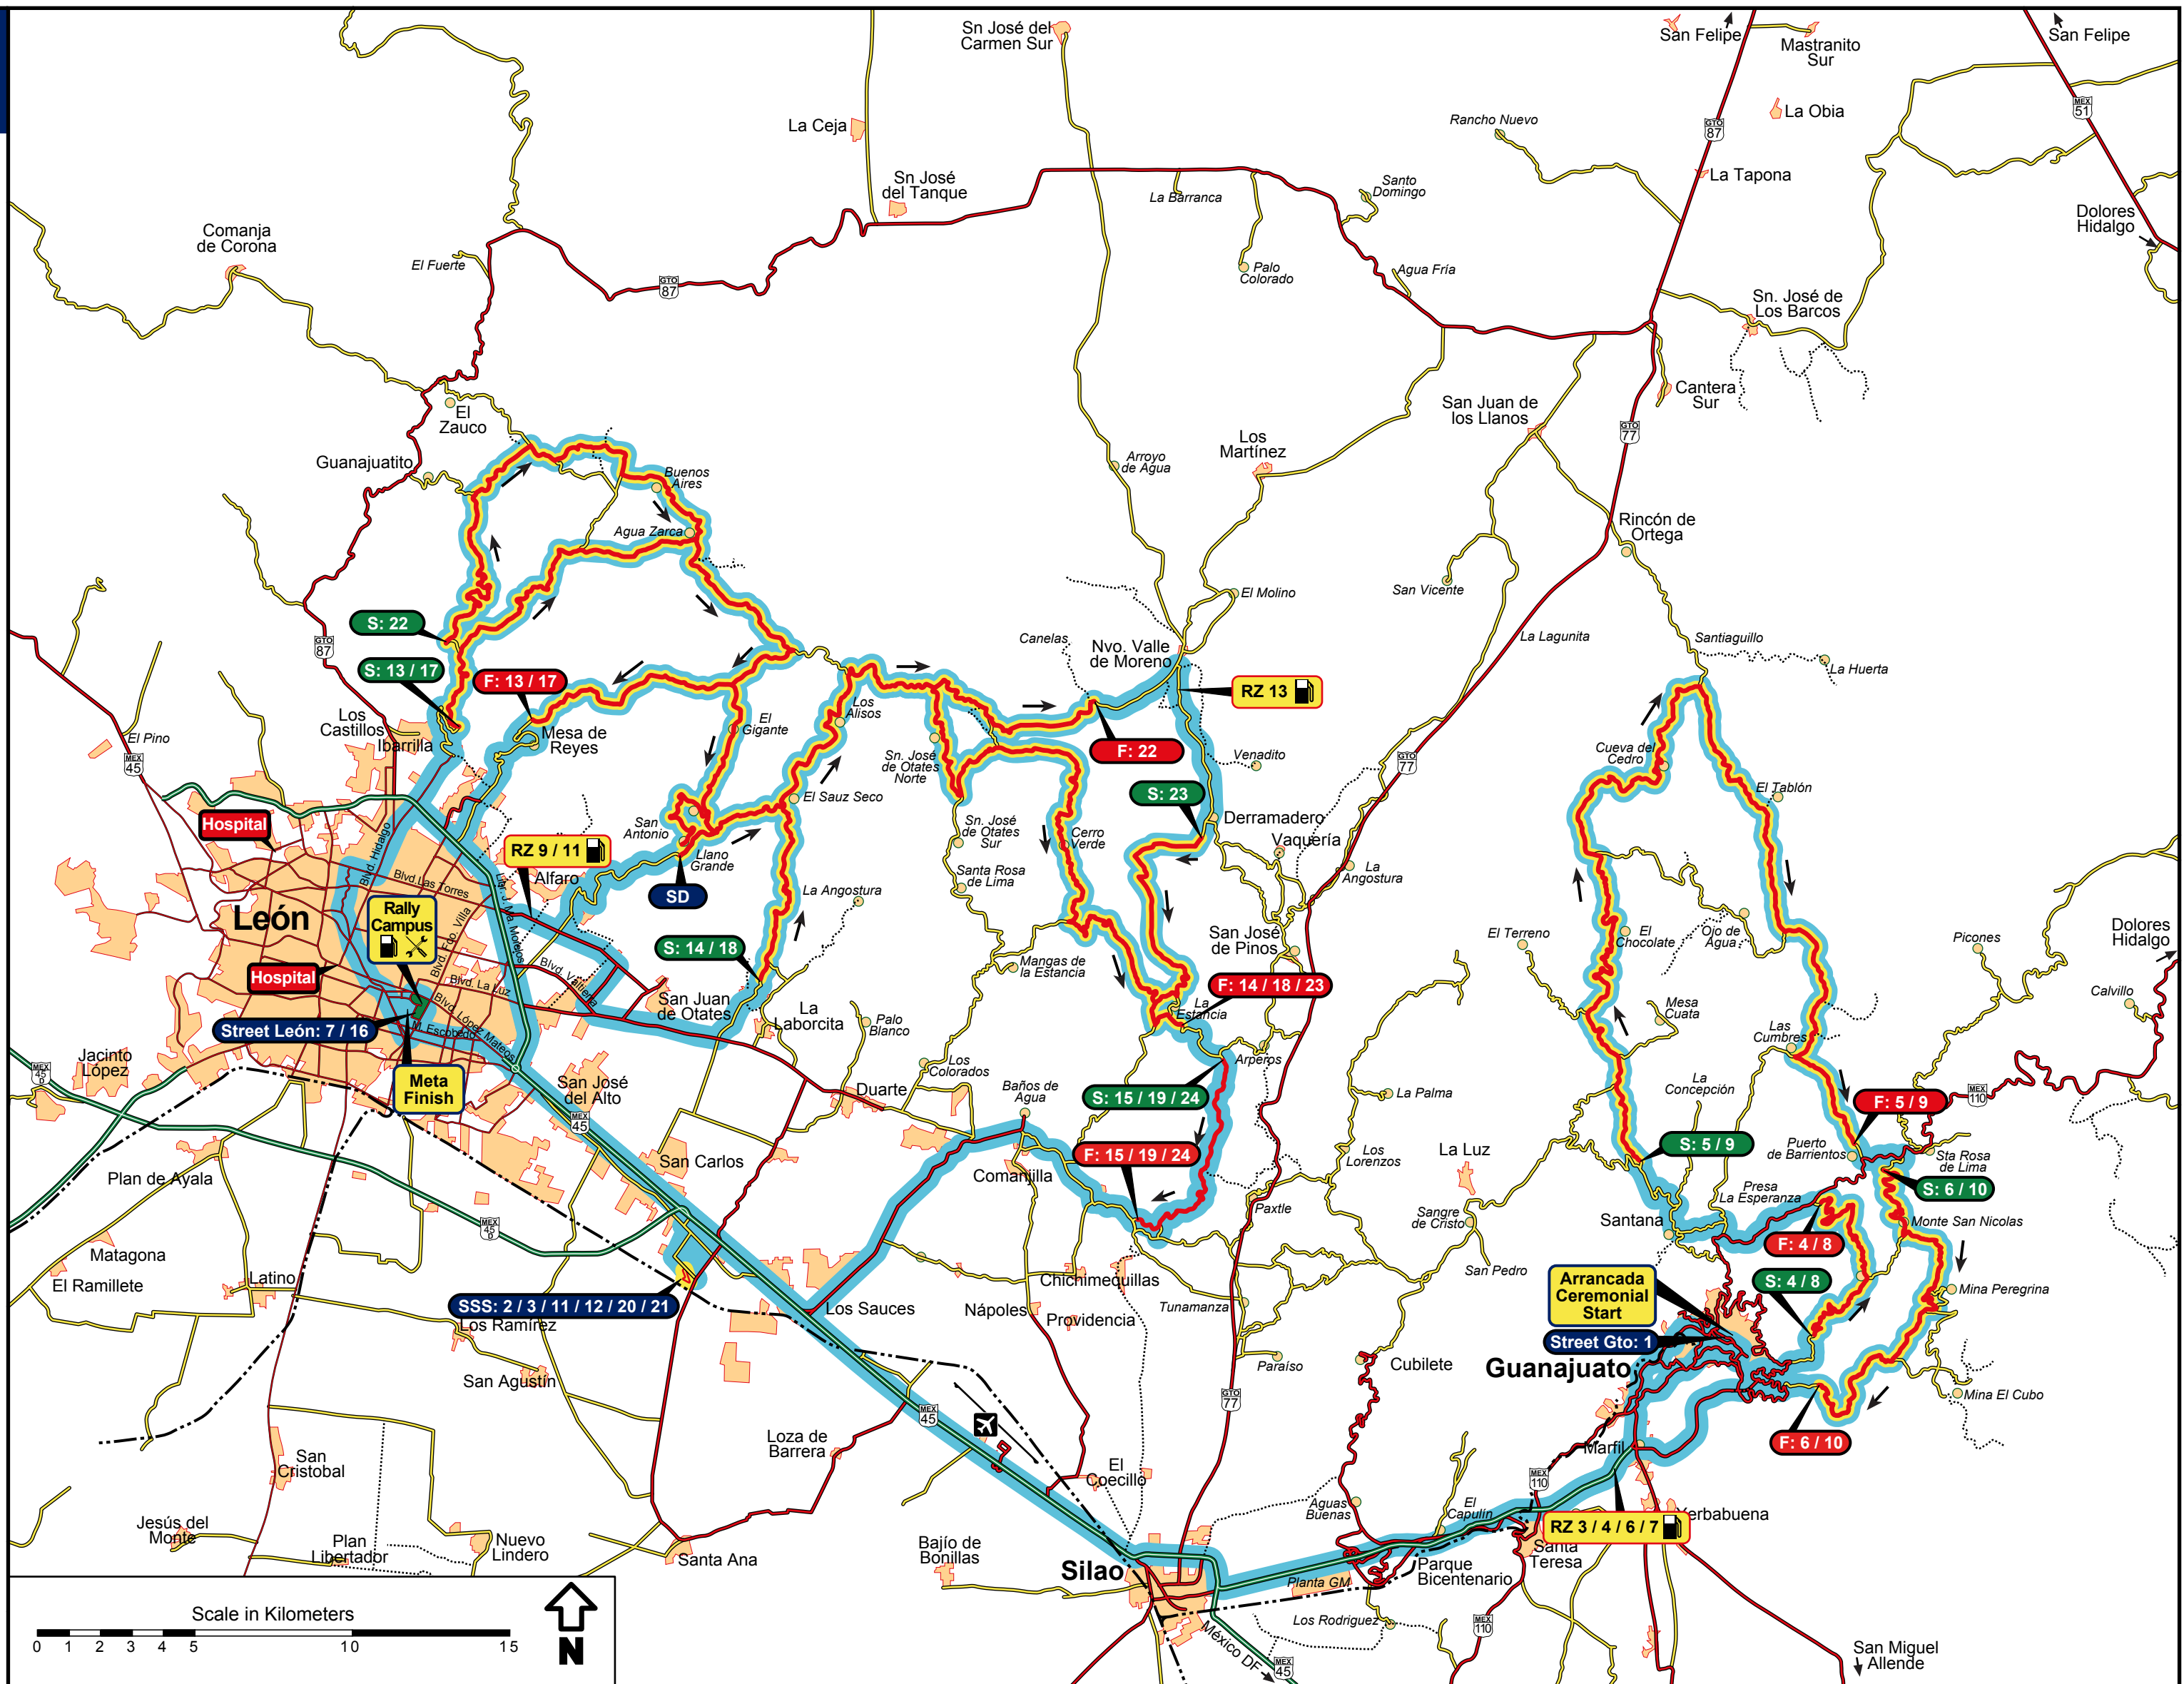

Mapa General General Map

-  Autopista
Divided Highway
-  Carreteras Pavimento
Paved Roads
-  Terracería
Gravel Road
-  Tramos Cronometrados
Special Stages
-  Brecha
Dirt Path
-  Ferrocarril
Railroad

-  Centros Espectadores
Spectator Centers
-  Espectadores
Spectators
-  Carga Combustible
Refueling
-  Areas de Servicio
Service Areas

-  Inicio T.C.
S.S. Start
-  Final T.C.
S.S. Finish
-  Hospital

Mapa Jueves Thursday Map

-  Autopista
Divided Highway
-  Carreteras Pavimento
Paved Roads
-  Terracería
Gravel Road
-  Tramos Cronometrados
Special Stages
-  Brecha
Dirt Path
-  Ferrocarril
Railroad

-  Inicio T.C.
S.S. Start
-  Final T.C.
S.S. Finish
-  Hospital

SS 7 Street León
12:16 hrs 1.37 km

SS 11 / 12 SSS
18:10 / 18:15 hrs 2.30 km

SS 5 / 9 El Chocolate
9:35 / 15:32 hrs 44.13 km

SS 6 / 10 Las Minas
10:38 / 16:23 hrs 16.35 km

SS 4 / 8 Los Mexicanos
9:02 / 14:59 hrs 9.91 km

Mapa Sábado Saturday Map

-  Autopista
Divided Highway
-  Carreteras Pavimento
Paved Roads
-  Terracería
Gravel Road
-  Tramos Cronometrados
Special Stages
-  Brecha
Dirt Path
-  Ferrocarril
Railroad