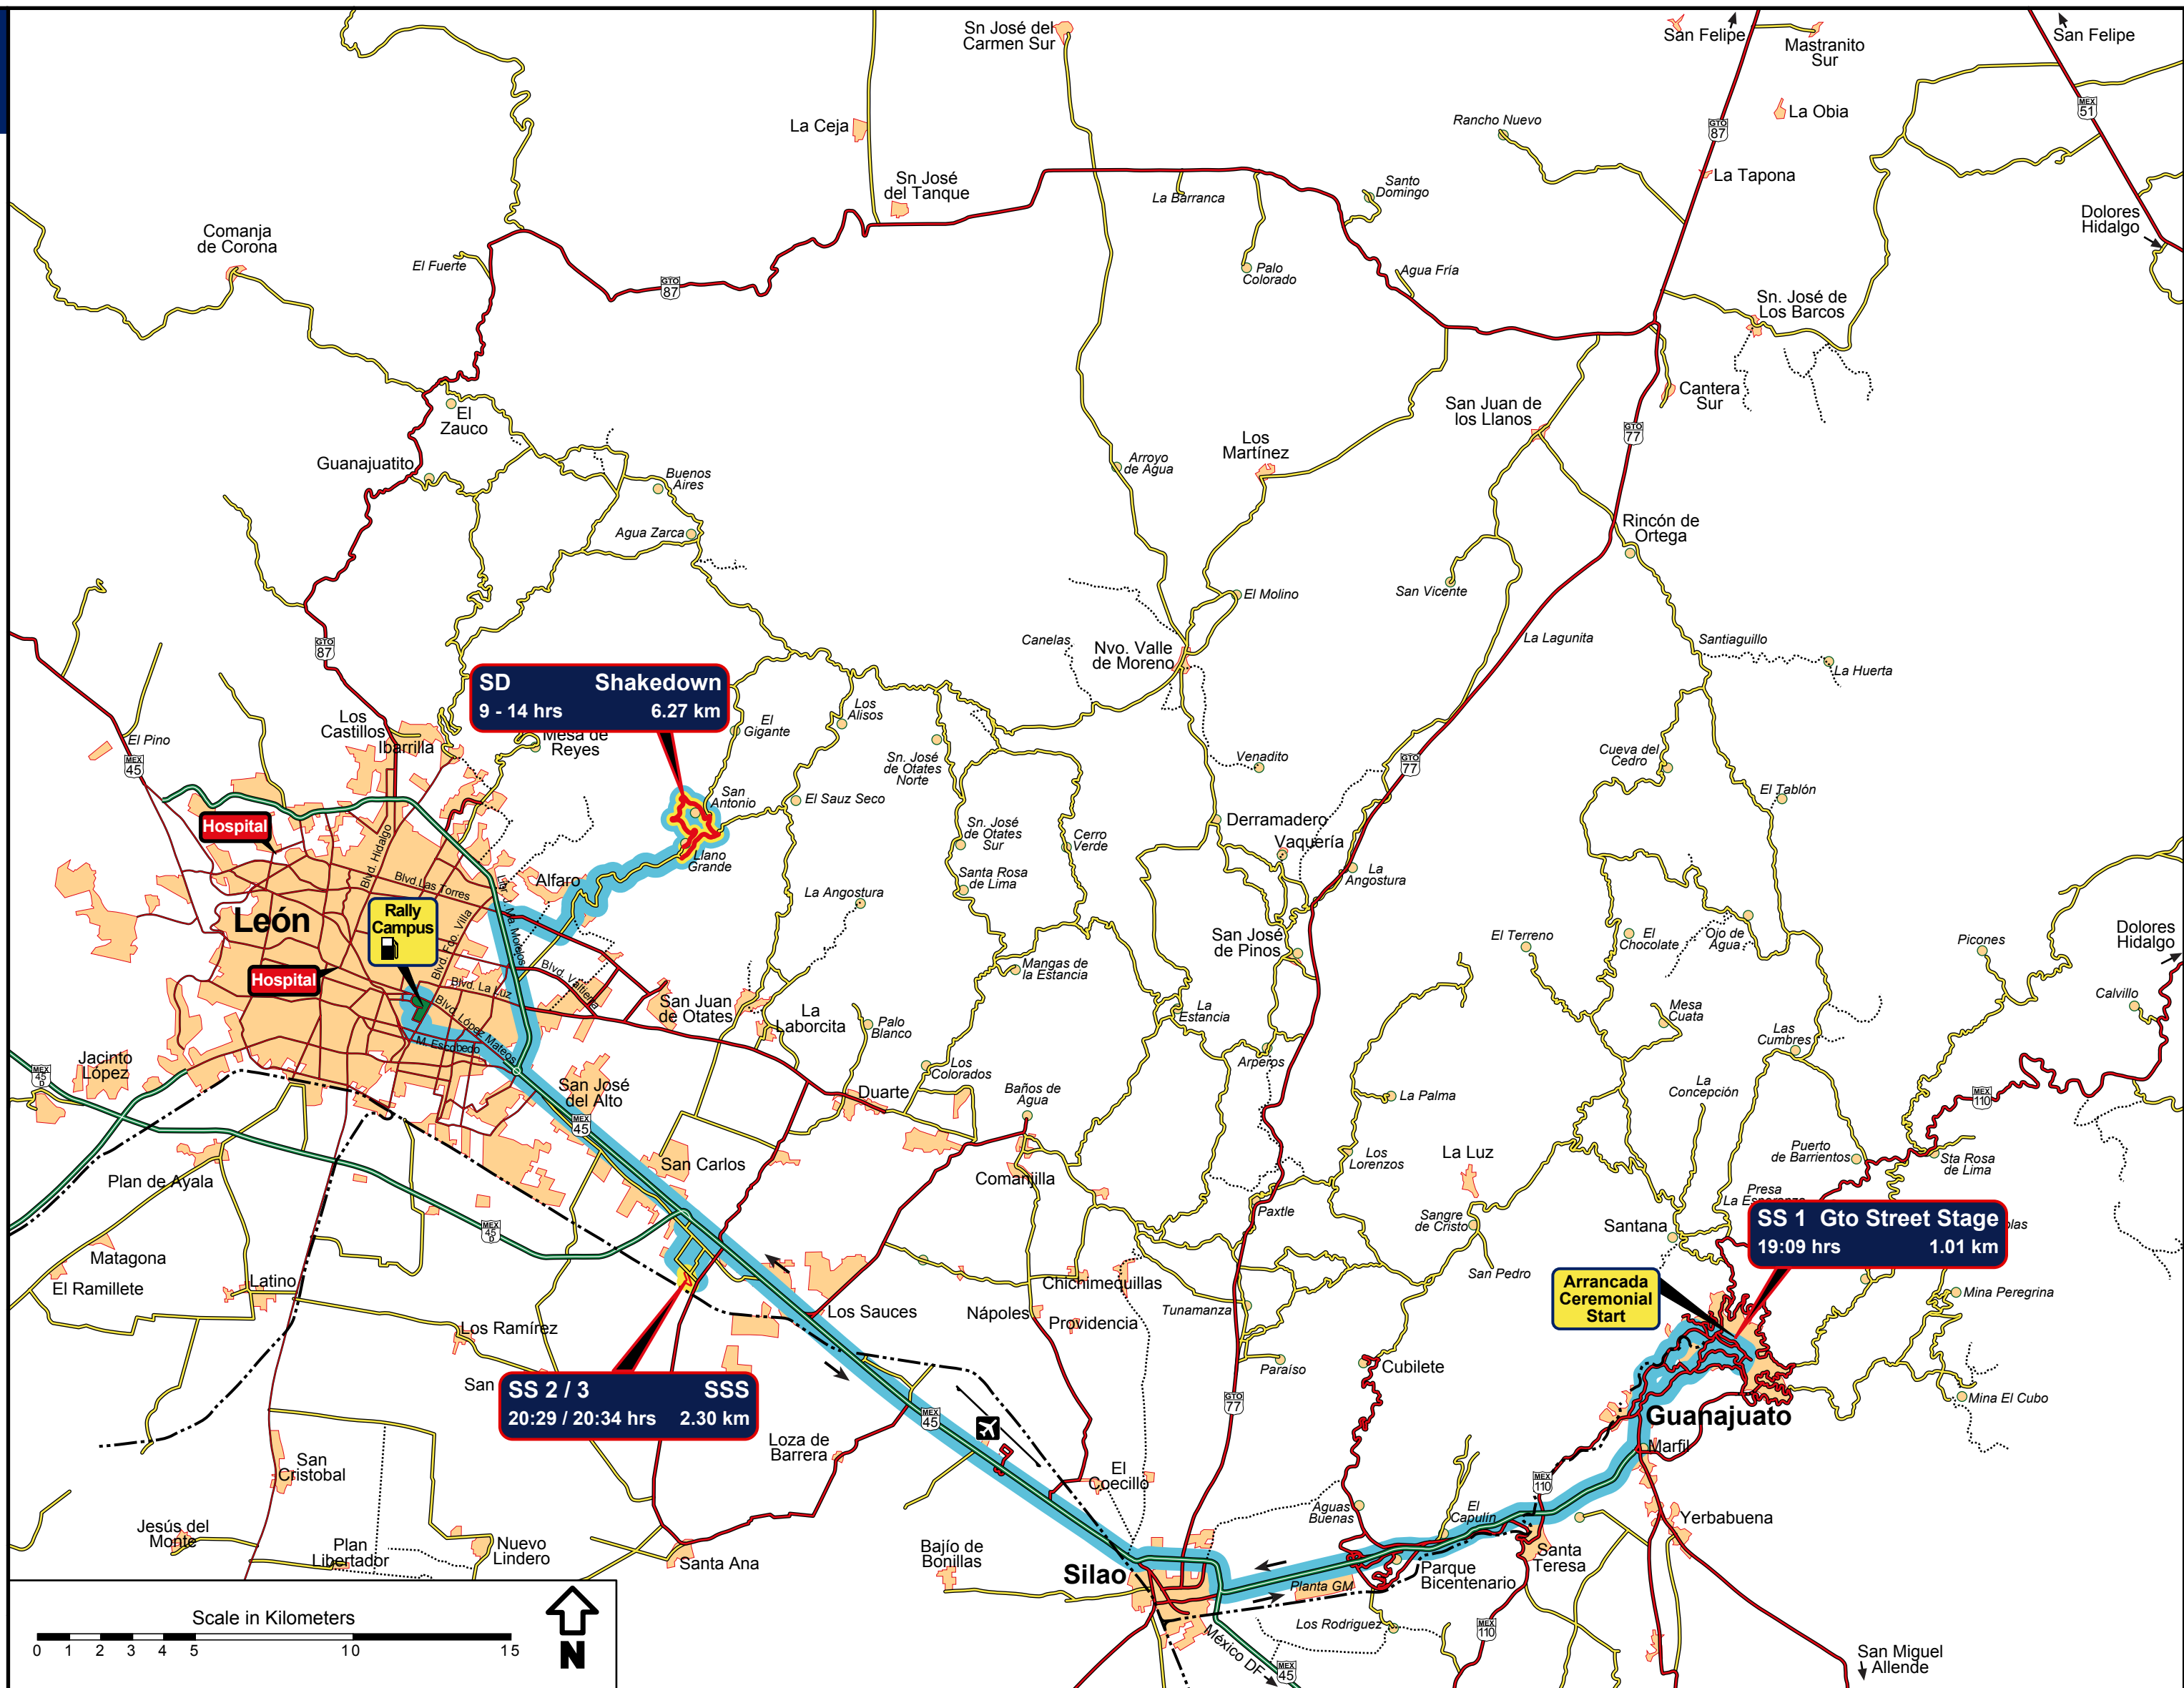

-  Inicio T.C.
S.S. Start
-  Final T.C.
S.S. Finish
-  Hospital

Mapa Jueves Thursday Map

-  Autopista
Divided Highway
-  Carreteras Pavimento
Paved Roads
-  Terracería
Gravel Road
-  Tramos Cronometrados
Special Stages
-  Brecha
Dirt Path
-  Ferrocarril
Railroad

-  Centros Espectadores
Spectator Centers
-  Espectadores
Spectators
-  Carga Combustible
Refueling
-  Areas de Servicio
Service Areas

-  Inicio T.C.
S.S. Start
-  Final T.C.
S.S. Finish
-  Hospital

Mapa Viernes Friday Map

-  Inicio T.C.
S.S. Start
-  Final T.C.
S.S. Finish
-  Hospital

SS 7 Street León
12:16 hrs 1.37 km

SS 11 / 12 SSS
18:10 / 18:15 hrs 2.30 km

SS 5 / 9 El Chocolate
9:35 / 15:32 hrs 44.13 km

SS 6 / 10 Las Minas
10:38 / 16:23 hrs 16.35 km

SS 4 / 8 Los Mexicanos
9:02 / 14:59 hrs 9.91 km

Mapa Sábado Saturday Map

-  Autopista
Divided Highway
-  Carreteras Pavimento
Paved Roads
-  Terracería
Gravel Road
-  Tramos Cronometrados
Special Stages
-  Brecha
Dirt Path
-  Ferrocarril
Railroad