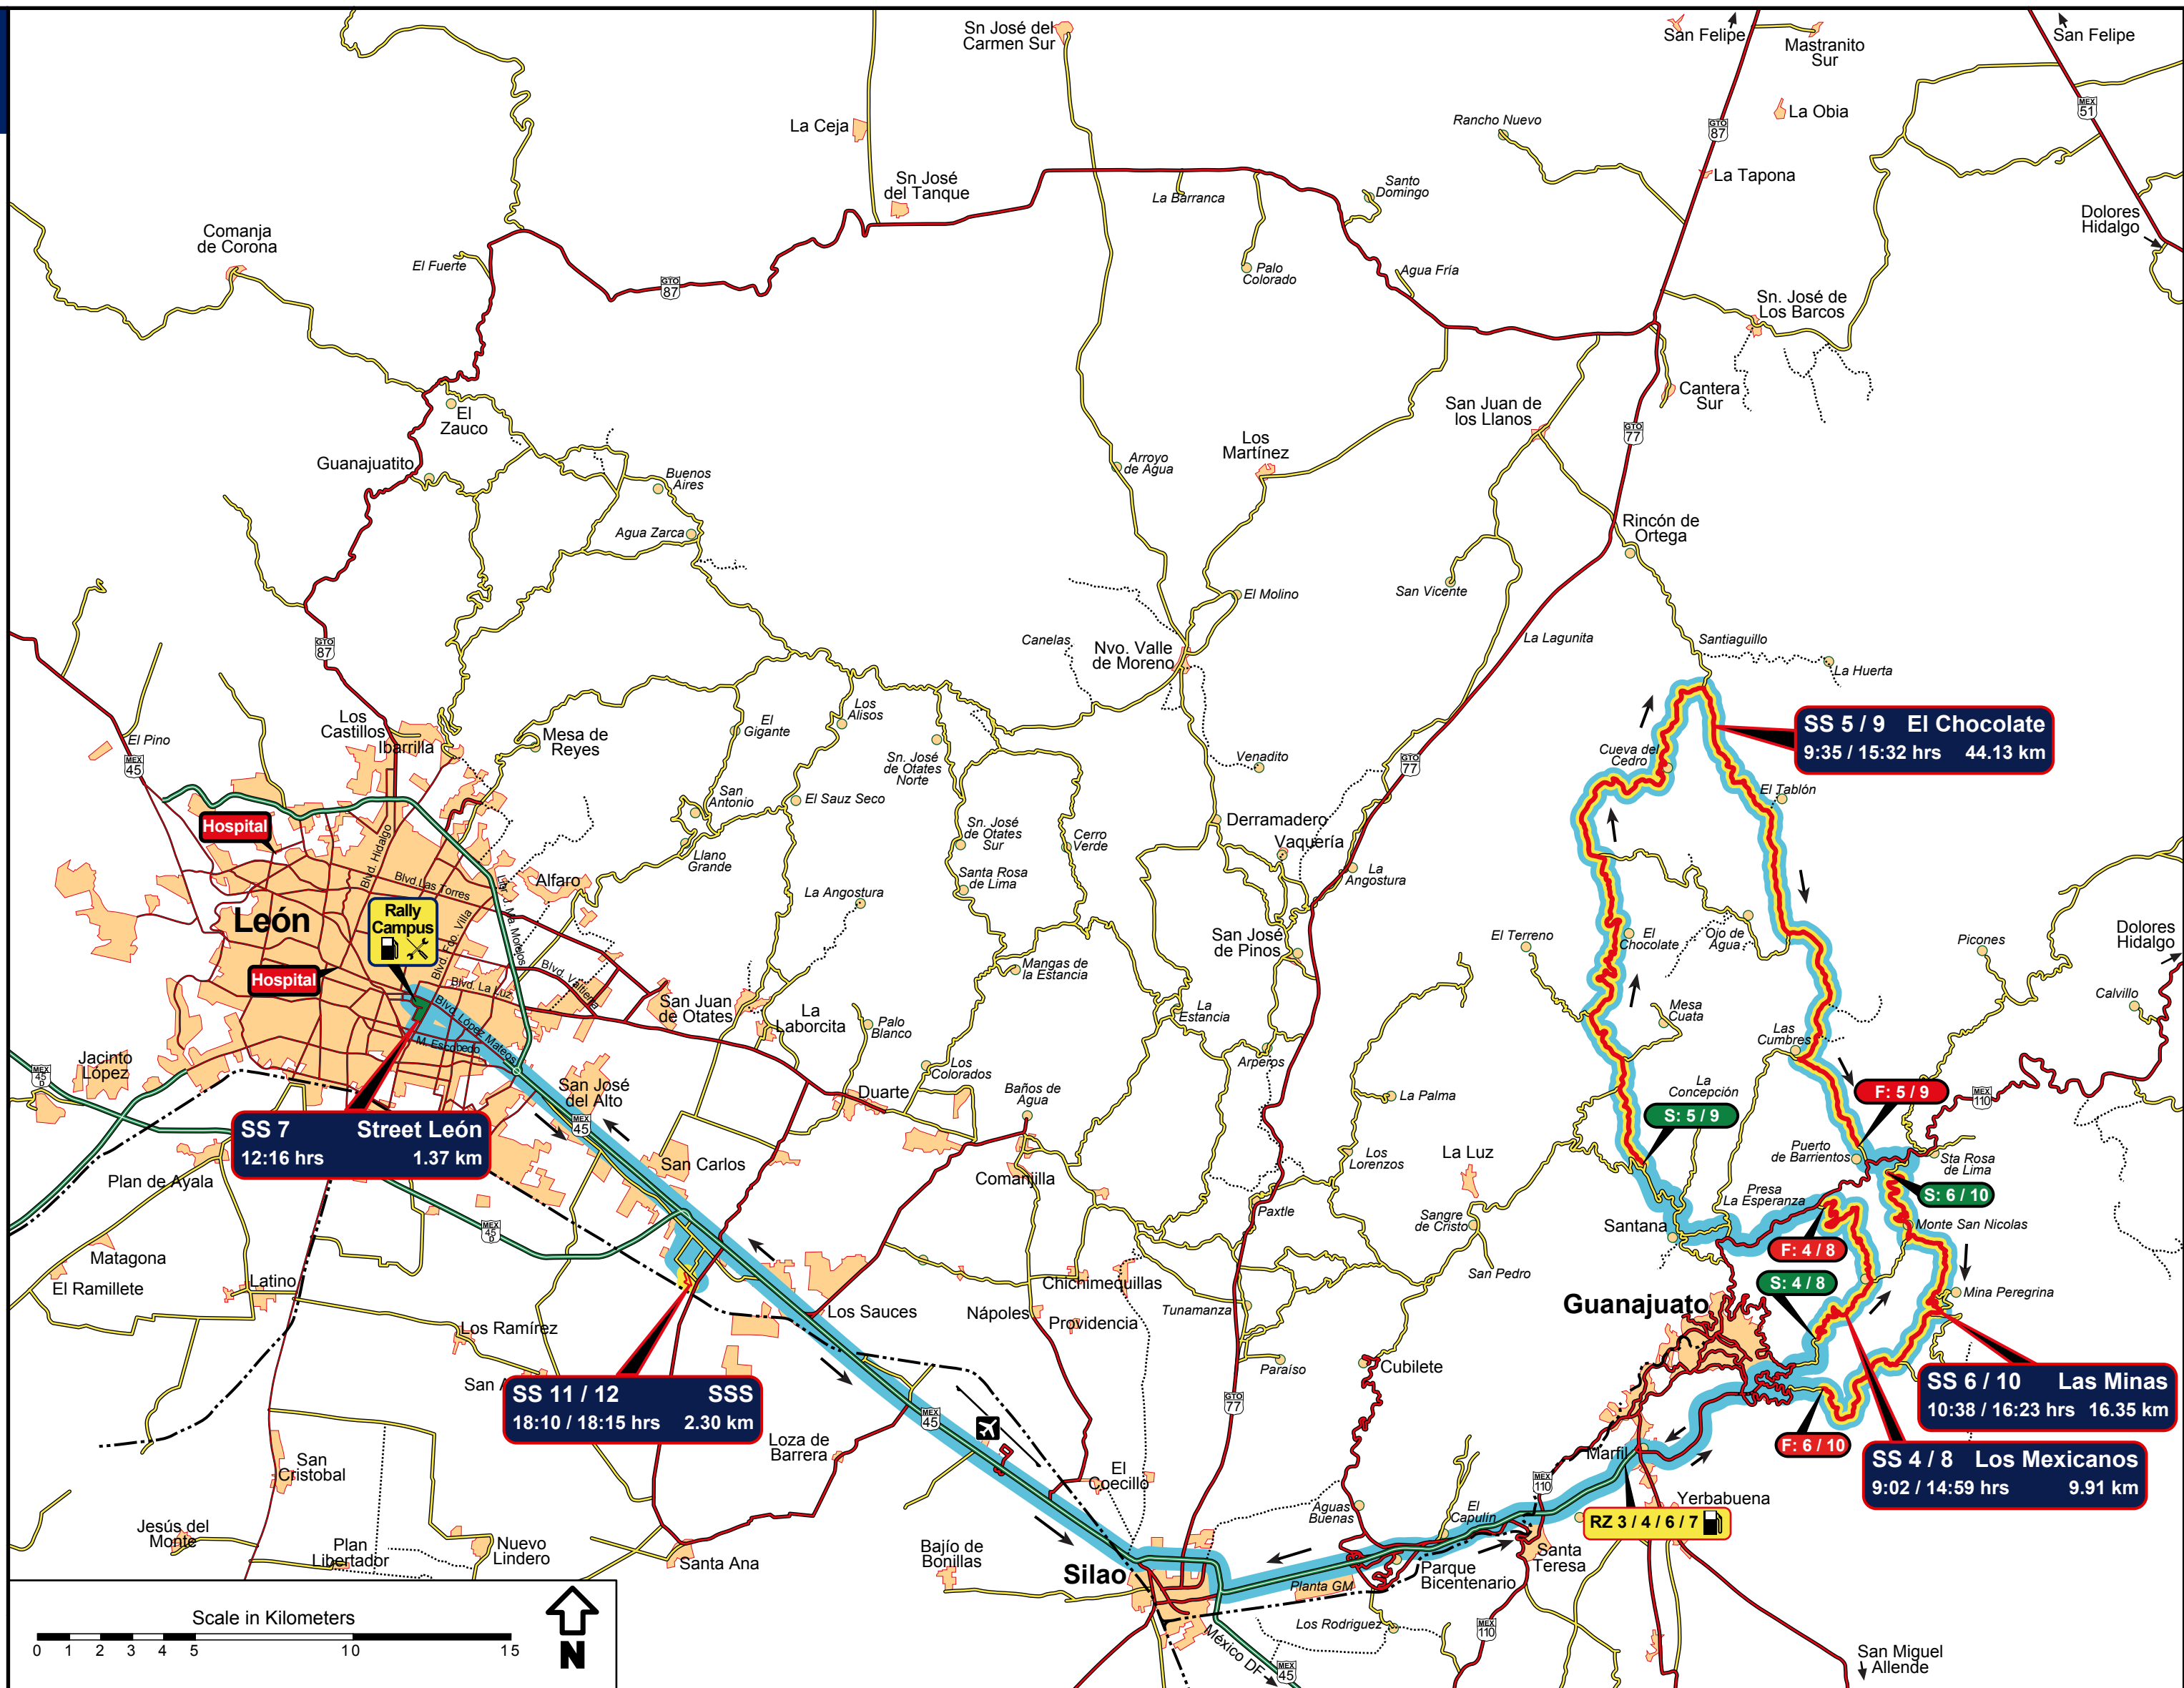

-  Inicio T.C.
S.S. Start
-  Final T.C.
S.S. Finish
-  Hospital

Mapa Jueves Thursday Map

-  Autopista
Divided Highway
-  Carreteras Pavimento
Paved Roads
-  Terracería
Gravel Road
-  Tramos Cronometrados
Special Stages
-  Brecha
Dirt Path
-  Ferrocarril
Railroad

-  Centros Espectadores
Spectator Centers
-  Espectadores
Spectators
-  Carga Combustible
Refueling
-  Areas de Servicio
Service Areas

-  Inicio T.C.
S.S. Start
-  Final T.C.
S.S. Finish
-  Hospital

Mapa Viernes Friday Map

-  Inicio T.C.
S.S. Start
-  Final T.C.
S.S. Finish
-  Hospital

SS 7 Street León
12:16 hrs 1.37 km

SS 11 / 12 SSS
18:10 / 18:15 hrs 2.30 km

SS 5 / 9 El Chocolate
9:35 / 15:32 hrs 44.13 km

SS 6 / 10 Las Minas
10:38 / 16:23 hrs 16.35 km

SS 4 / 8 Los Mexicanos
9:02 / 14:59 hrs 9.91 km

Mapa Sábado Saturday Map

-  Autopista
Divided Highway
-  Carreteras Pavimento
Paved Roads
-  Terracería
Gravel Road
-  Tramos Cronometrados
Special Stages
-  Brecha
Dirt Path
-  Ferrocarril
Railroad