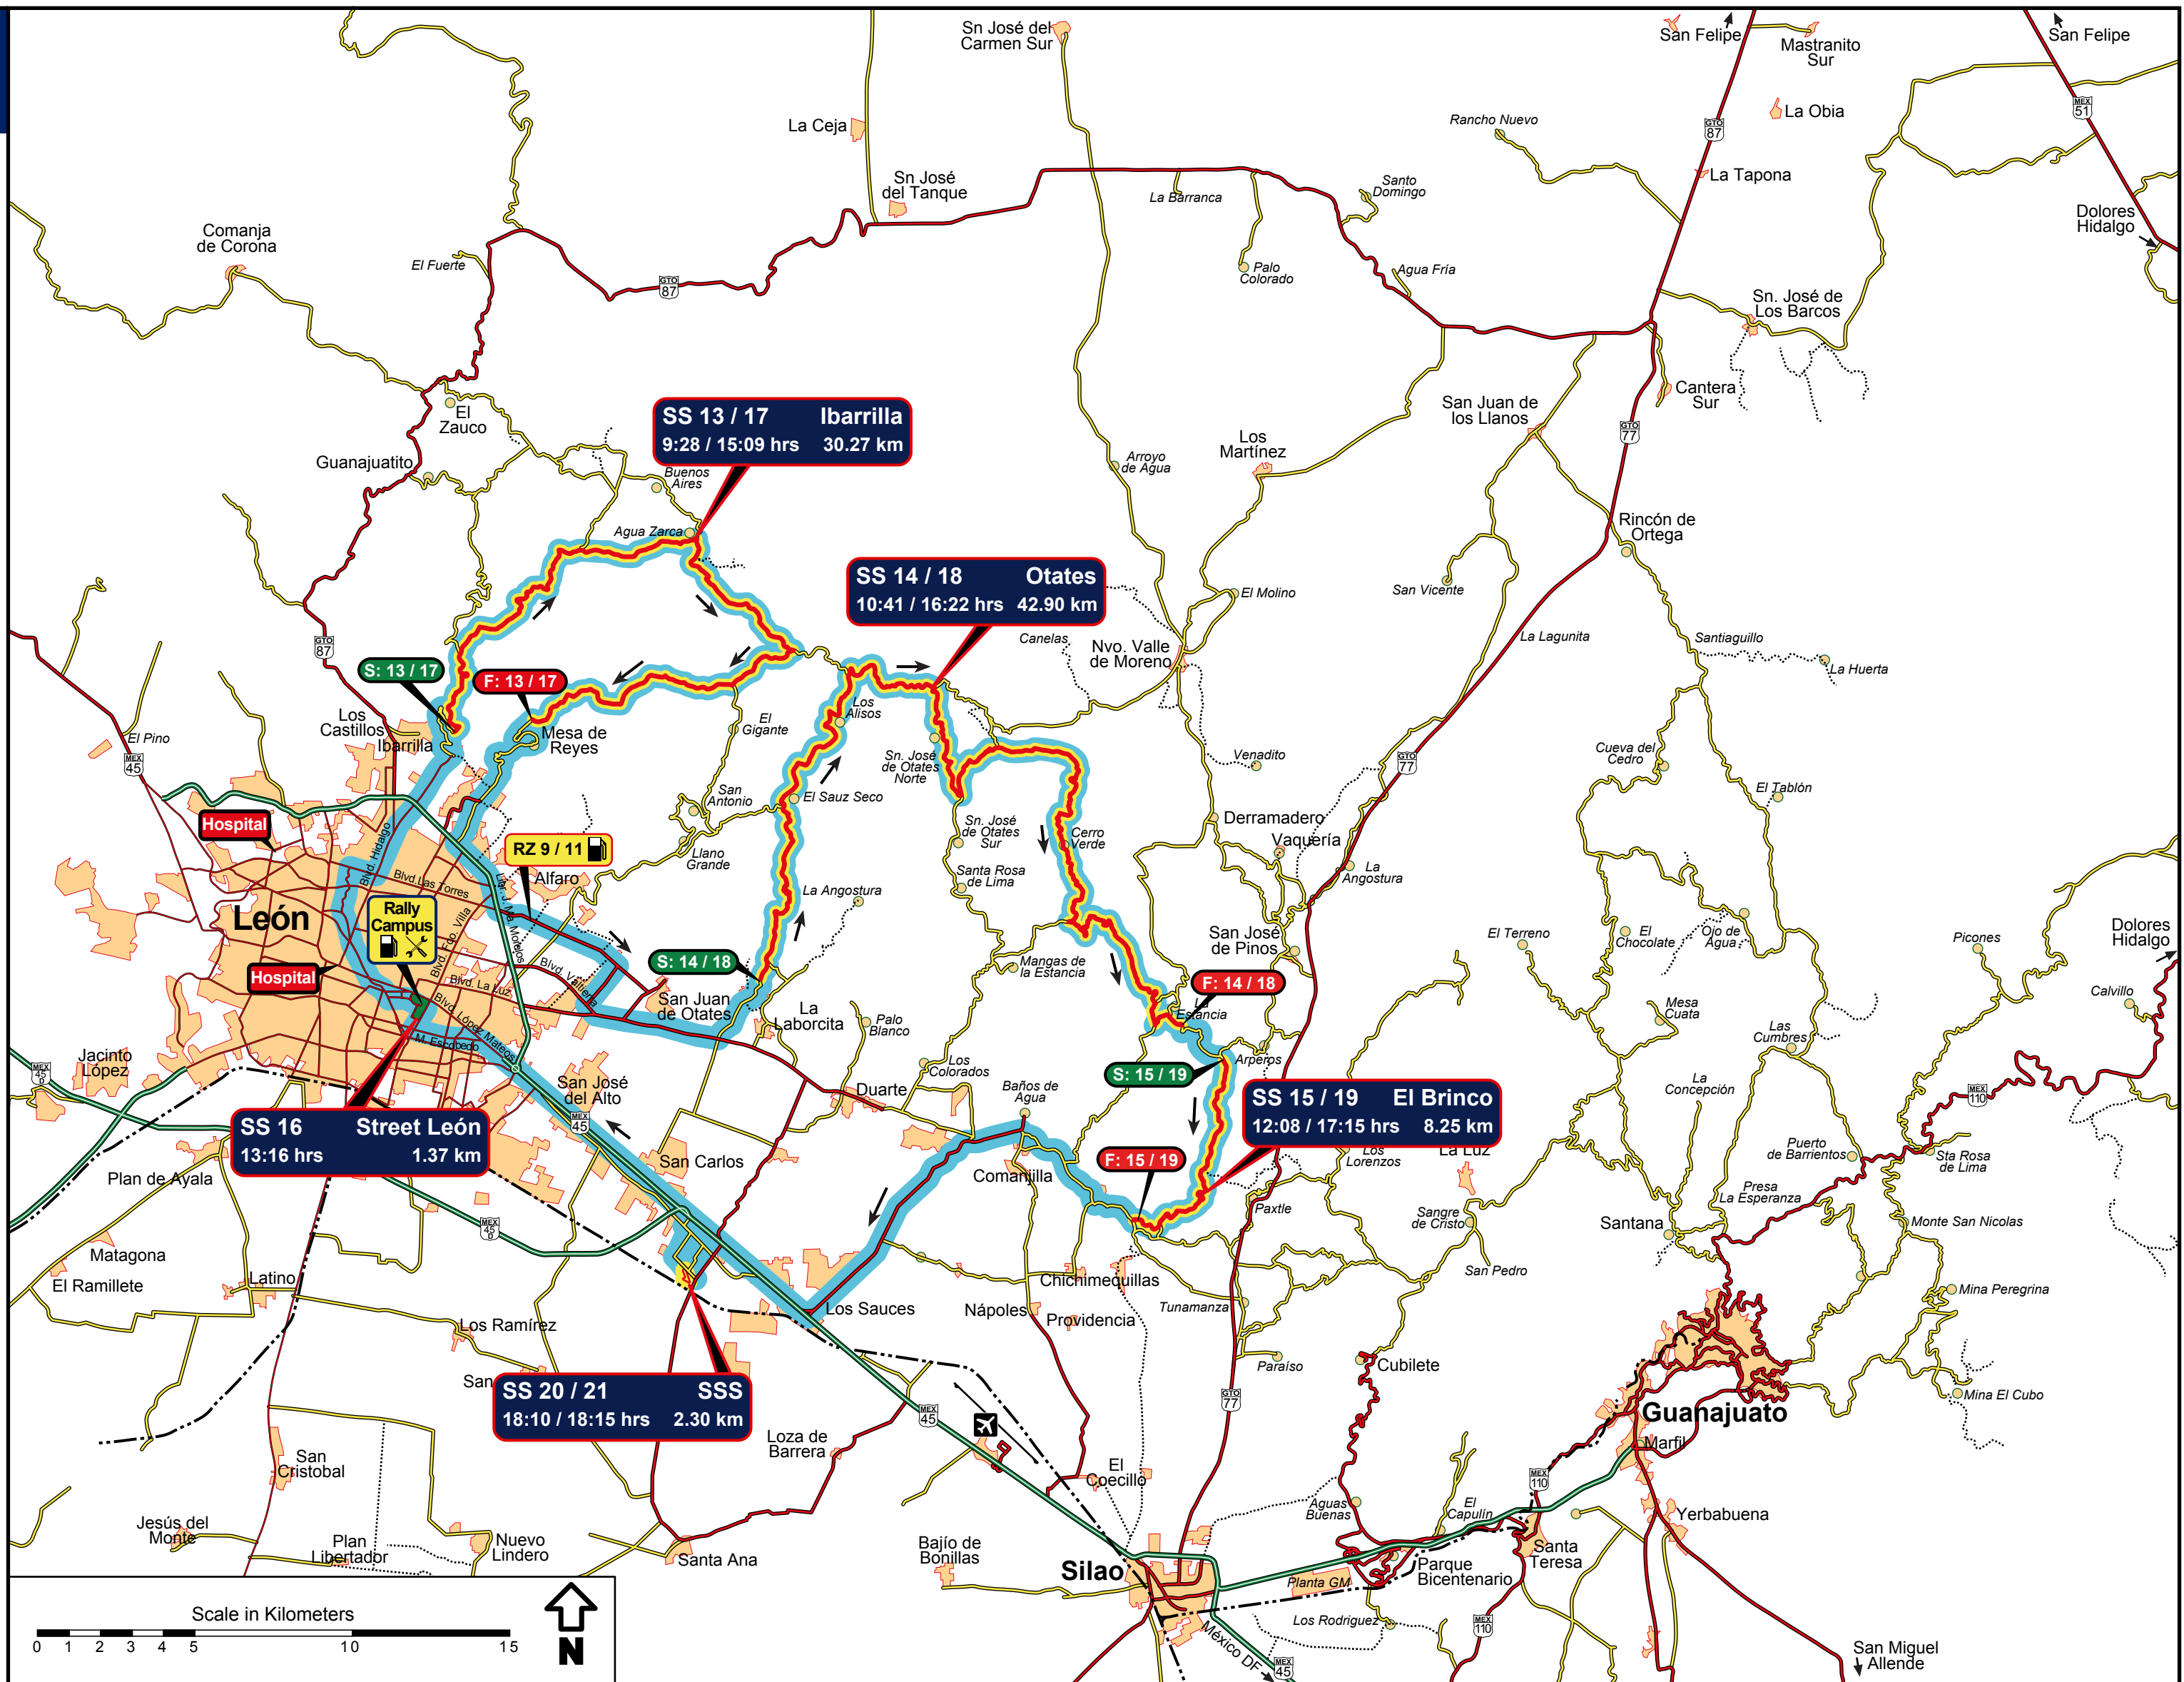

-  Inicio T.C.
S.S. Start
-  Final T.C.
S.S. Finish
-  Hospital

SS 7 Street León
12:16 hrs 1.37 km

SS 11 / 12 SSS
18:10 / 18:15 hrs 2.30 km

SS 5 / 9 El Chocolate
9:35 / 15:32 hrs 44.13 km

SS 6 / 10 Las Minas
10:38 / 16:23 hrs 16.35 km

SS 4 / 8 Los Mexicanos
9:02 / 14:59 hrs 9.91 km

Mapa Sábado Saturday Map

-  Autopista
Divided Highway
-  Carreteras Pavimento
Paved Roads
-  Terracería
Gravel Road
-  Tramos Cronometrados
Special Stages
-  Brecha
Dirt Path
-  Ferrocarril
Railroad

-  Centros Espectadores
Spectator Centers
-  Espectadores
Spectators
-  Carga Combustible
Refueling
-  Areas de Servicio
Service Areas

-  Inicio T.C.
S.S. Start
-  Final T.C.
S.S. Finish
-  Hospital

Mapa Domingo Sunday Map

-  Autopista
Divided Highway
-  Carreteras Pavimento
Paved Roads
-  Terracería
Gravel Road
-  Tramos Cronometrados
Special Stages
-  Brecha
Dirt Path
-  Ferrocarril
Railroad

-  Centros Espectadores
Spectator Centers
-  Espectadores
Spectators
-  Carga Combustible
Refueling
-  Areas de Servicio
Service Areas